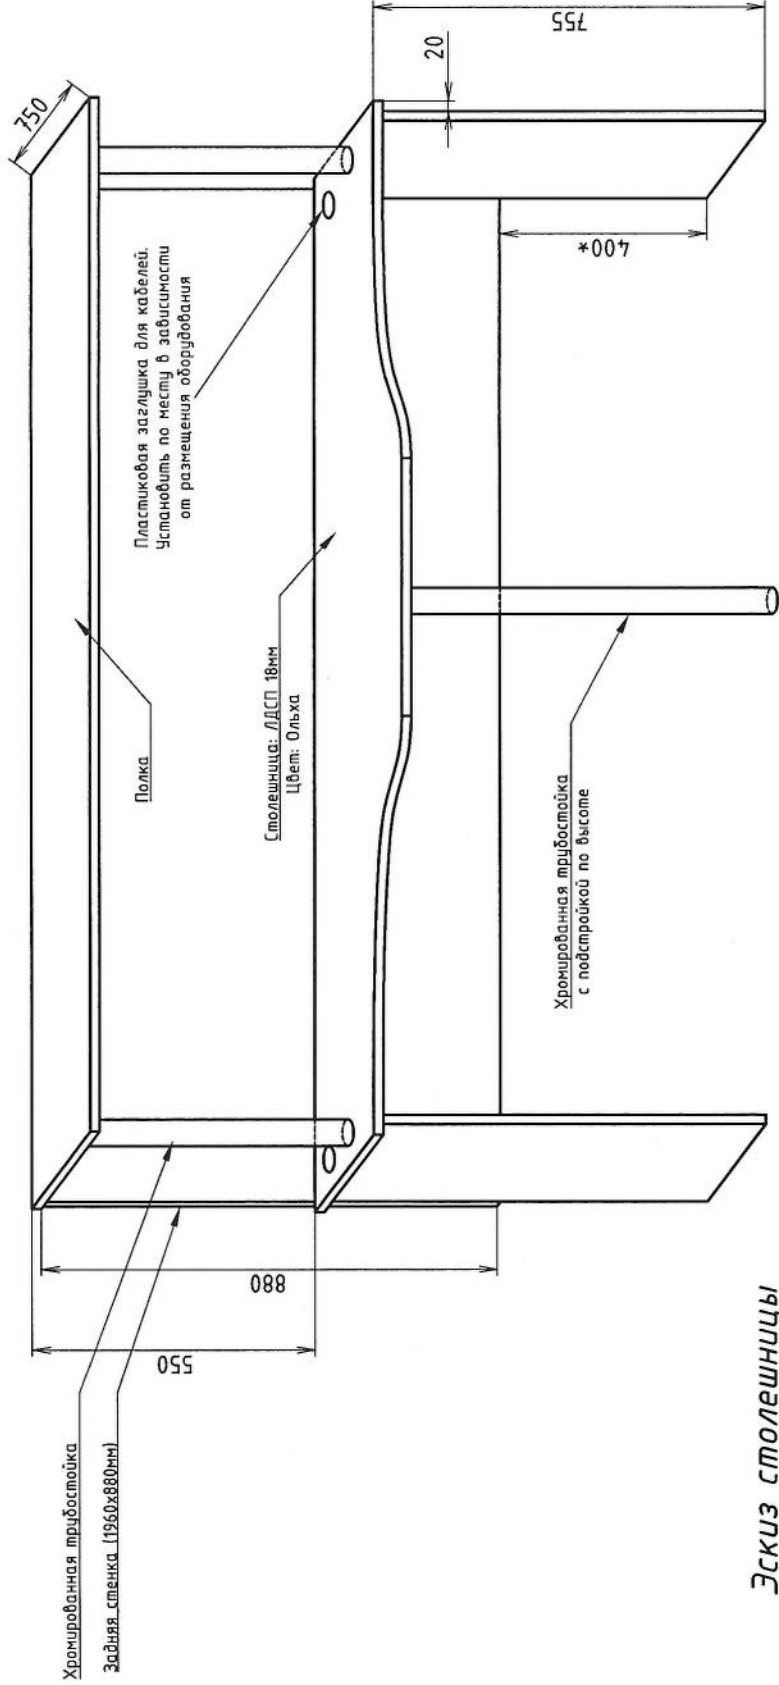

1. Кромки плит закрыть лентой ПВХ. Снизу установить пластиковые ножки

Перв. примен.	Справ. №	Подп. и дата	Инв. № дубл.	Взам. инв. №	Подп. и дата	Инв. № подл.	Изм.	Лист	№ докум.	Подп.	Дата	С-2016-02-00		
												Шкаф для одежды 1400x650x2000		
							Разраб.	Мацюк Ю.В.	Анистратенко А.А.	08.04				
							Проверил							1:10
							Т.контр.					Лист	Листов 1	
							Н.контр.					 ИНТЕР PAO МОЛДАВСКАЯ ГРЭС УИИТТ 2019		
							Утв.							

Эскиз столешницы

1. * - Размеры для справок
2. Толщина плиты для изготовления стола - 18мм
3. Сборку стола выполнить по месту установки
4. Кромки плит закрыть лентой ПВХ. Снизу установить пластиковые ножки