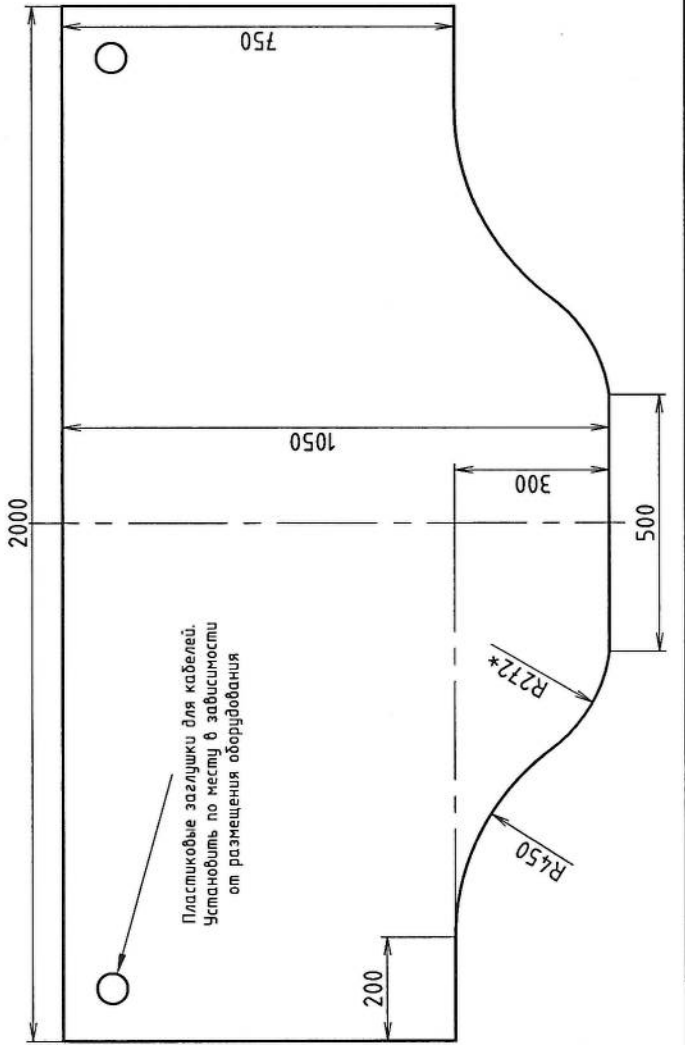

1. Кромки плит закрыть лентой ПВХ. Снизу установить пластиковые ножки

Перв. примен.	Справ. №	Подп. и дата	Инв. № дубл.	Взам. инв. №	Подп. и дата	Инв. № подл.	Изм.	Лист	№ докум.	Подп.	Дата	С-2016-02-00		
												Шкаф для одежды 1400x650x2000		
							Разраб.	Мацюк Ю.В.	Анистратенко А.А.	08.04				
							Проверил							1:10
							Т.контр.					Лист	Листов 1	
							Н.контр.					 ИНТЕР PAO МОЛДАВСКАЯ ГРЭС УИИТТ 2019		
							Утв.							

Эскиз столешницы

1. * - Размеры для справок
2. Толщина плиты для изготовления стола - 18мм
3. Сборку стола выполнить по месту установки
4. Кромки плит закрыть лентой ПВХ. Снизу установить пластиковые ножки